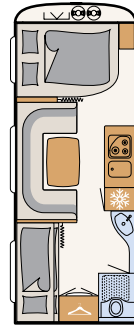

540 QMK
6 Schlafplätze