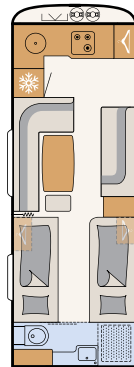

670 BET

3 Schlafplätze