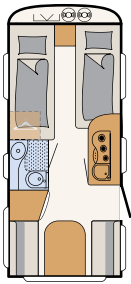

475 EL

3 Schlafplätze