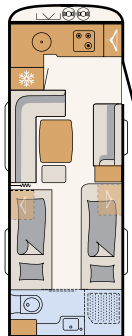

550 BET

3 Schlafplätze