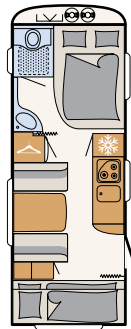

530 FSK
6 Schlafplätze