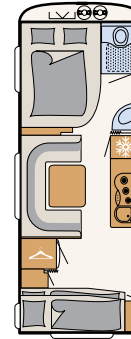

565 FMK

6 Schlafplätze