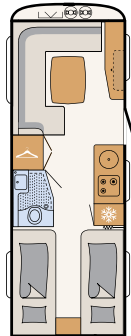

550 SE

3 Schlafplätze