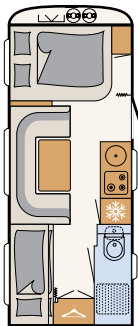

540 QMK

5 Schlafplätze