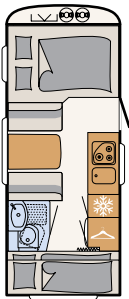

500 QSK
6 Schlafplätze