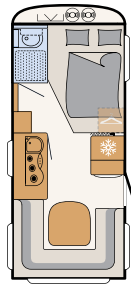

Hammerschlag, weiß (Standard)

'c'go up, Hammerschlag, weiß (Standard)

415 QL

3 Schlafplätze

475 EL

3 Schlafplätze

475 FR

4 Schlafplätze