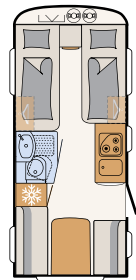

460 EL
3 Schlafplätze