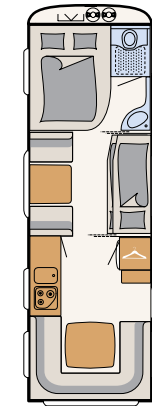

730 FKR
8 Schlafplätze

Die maximale Schlafplatzanzahl ergibt sich aus dem Sitzgruppenumbau, der Dreier-Stockbetten-Option und weiteren Sonderausstattungen.