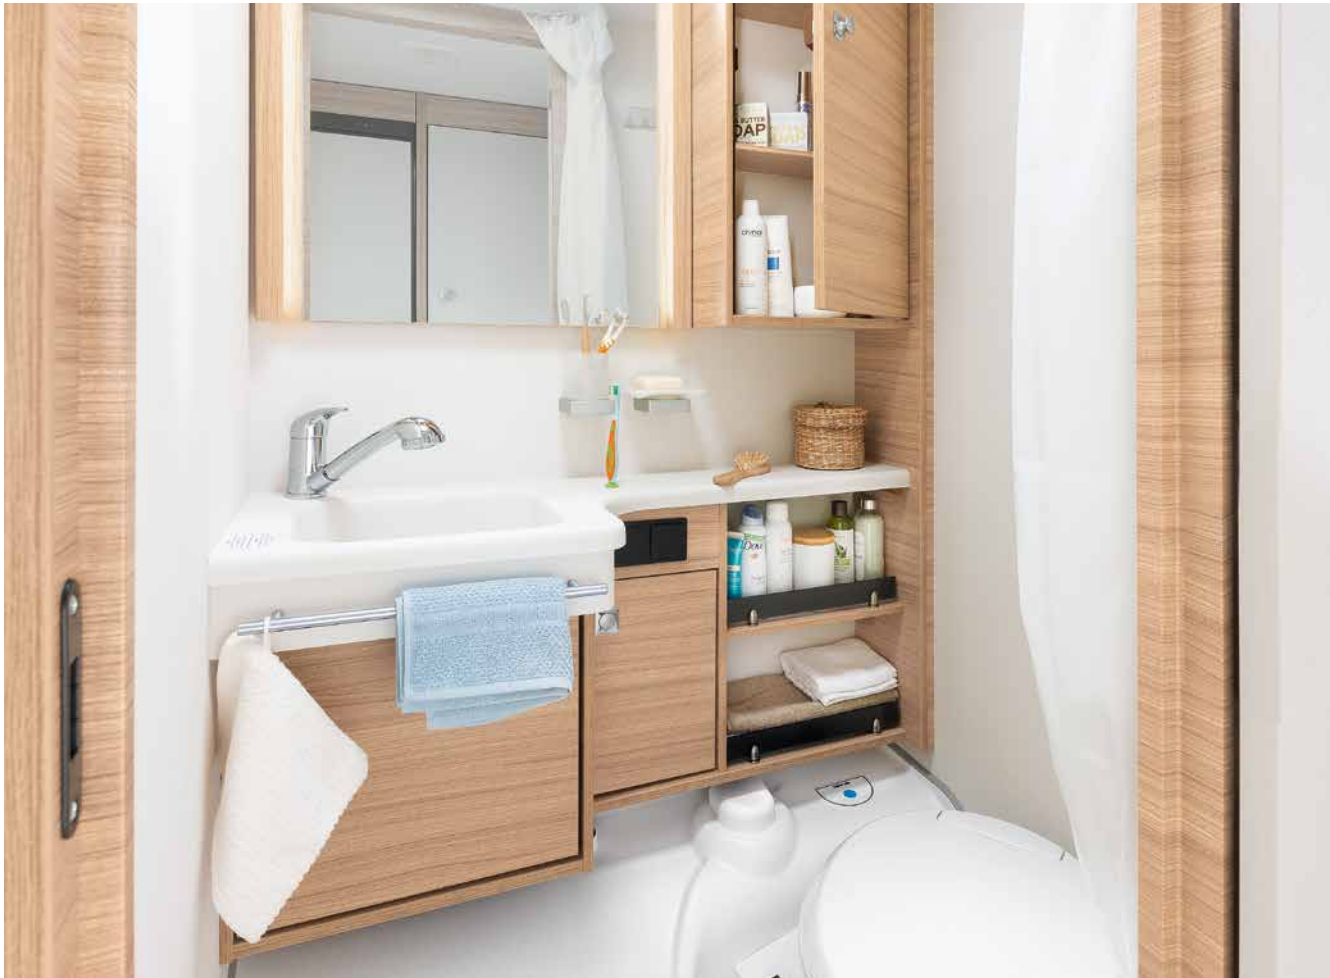

# Wellness-Oase

Der Camper® bietet mit dem kompakten Bad alles, um sich für den Urlaub frisch zu machen • 550 ESK | Mount

Direkt neben dem großen Bett befindet sich der Wellnessbereich:  
ein Duschaum mit Toilette • 730 FKR | Galaxy