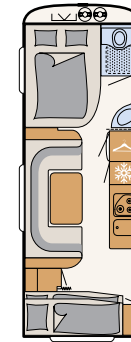

560 FMK
6 Schlafplätze