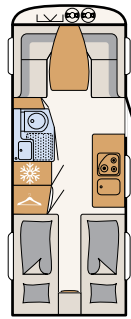

510 LE
4 Schlafplätze