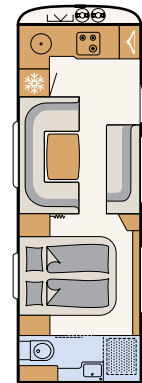

690 BQT

4 Schlafplätze

Die maximale Schlafplatzanzahl ergibt sich aus dem Sitzgruppenumbau, der Dreier-Stockbetten-Option und weiteren Sonderausstattungen.